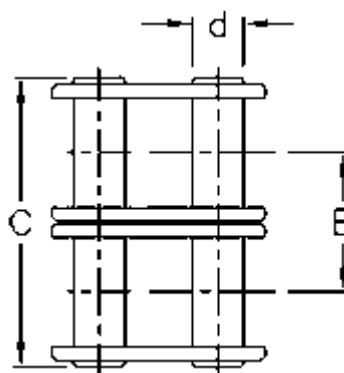

Varenummer: 6100120101
Beskrivelse: Samleled 1 1/2 x 1 duplex 24B-2

Mål

Brudkraft	= 255360	W = 25,40
C	= 101,70	
d	= 14,63	
D	= 25,40	
E	= 48,36	
For kædebetegnelse	= 24 B-2	
For kæde størrelse	= 1 1/2	
P	= 38,10	